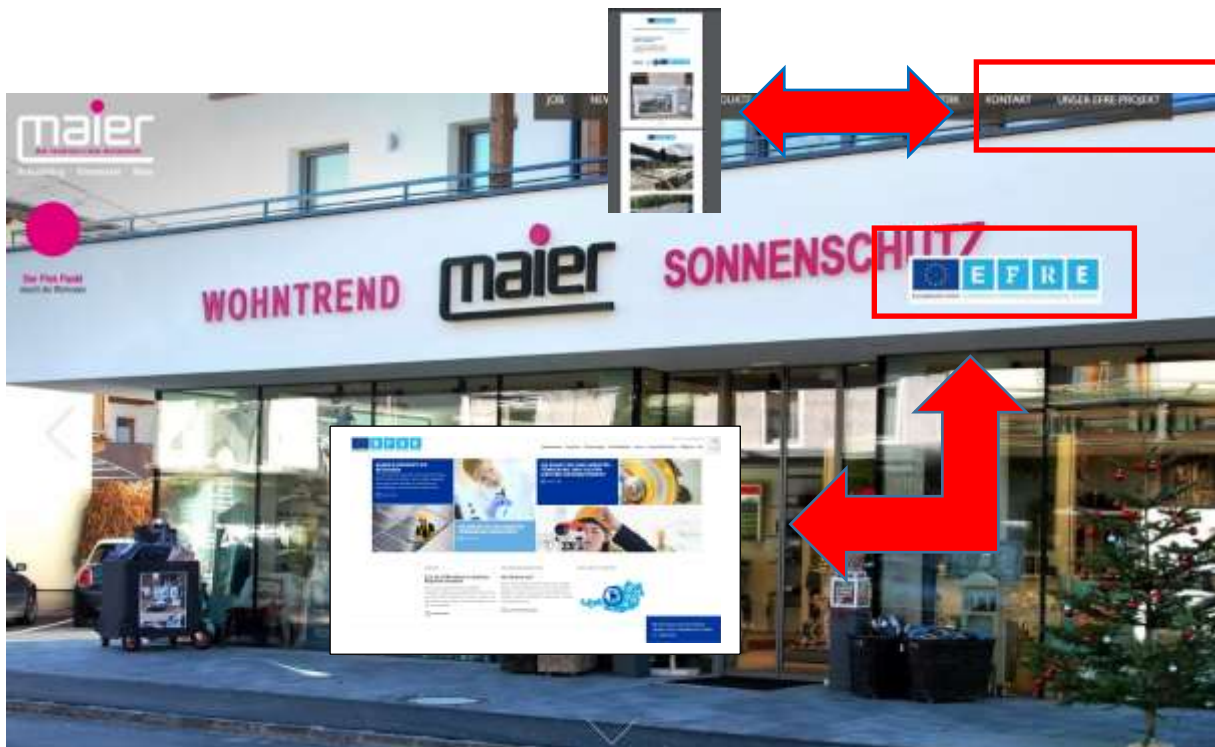

HOMEPAGE <https://www.pinkpunkt.at>